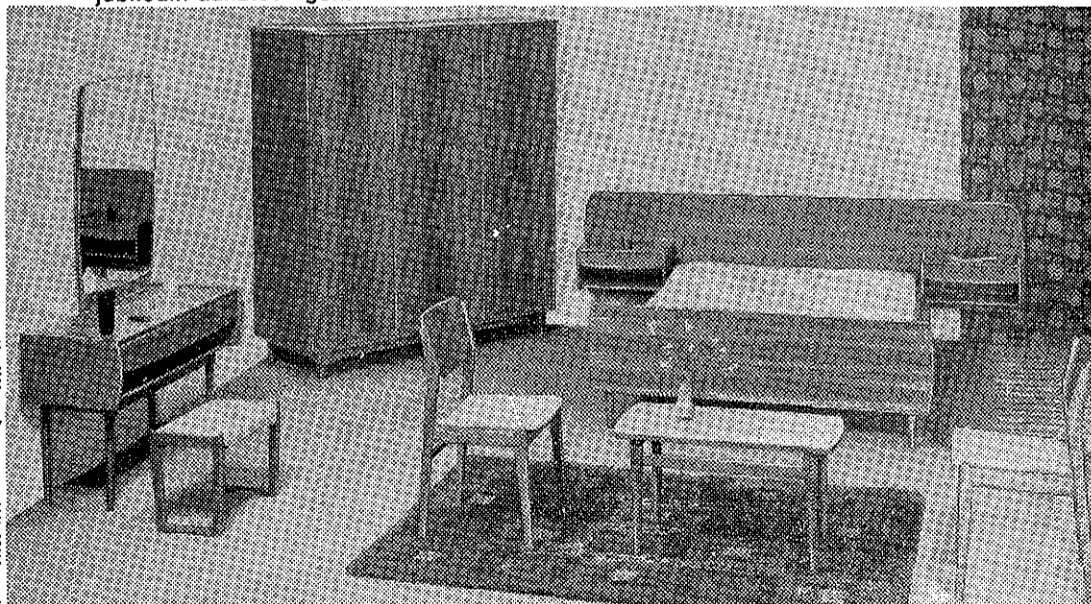

JUBILEUM 50
AANBIEDING

Kijk... rijk, maar niet duur!

Riante slaapkamer, van modern licht teak-
hout. Ruime, handige hang- en legkast. Lever-
baar met ó zo chic toilettafeltje.

Speciale jubileumprijs
slaapkamerameublement **f 750,-**
toilettafel **f 210,-**